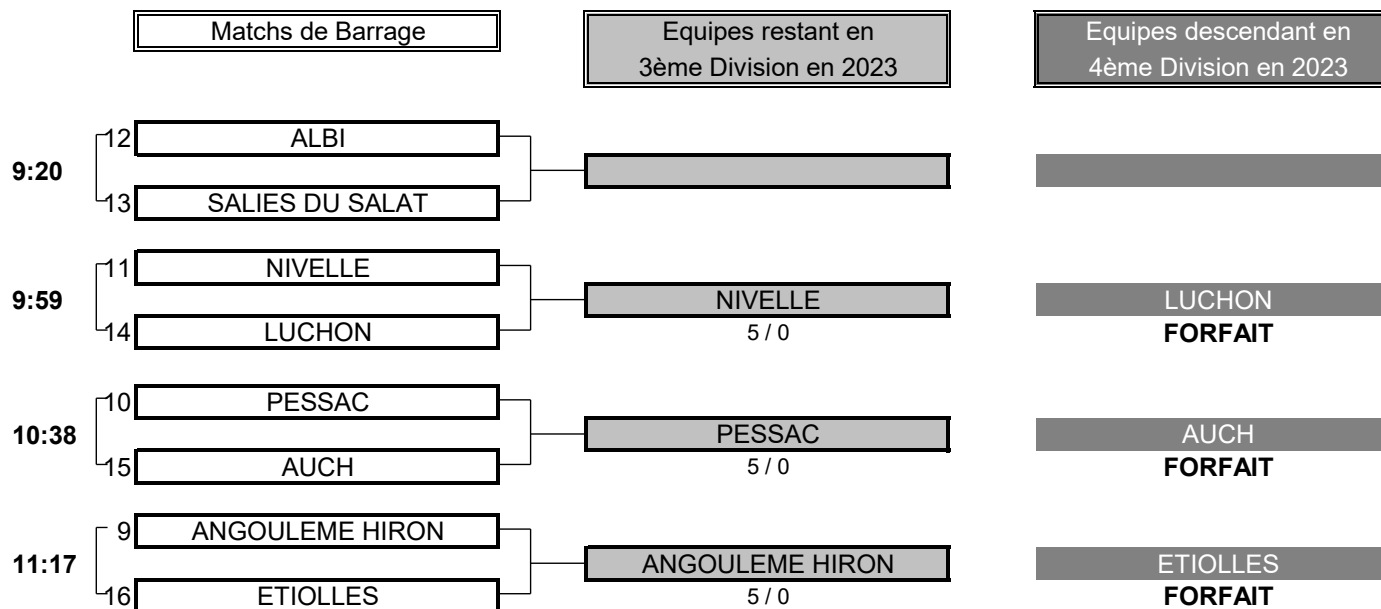

CHAMPIONNAT DE FRANCE PAR EQUIPES MID AMATEURS 2022

3ème DIVISION "C" MESSIEURS

Du 16 au 19 Juin - Golf de Limoges Saint Lazare

BARRAGES

CHAMPIONNAT DE FRANCE PAR EQUIPES MID AMATEURS 2022
3ème DIVISION "C" MESSIEURS
Du 16 au 19 Juin - Golf de Limoges Saint Lazare

Horaires des Barrages

**Les joueurs sont priés de se présenter au
starter 10 minutes avant leur heure de départ**

		Horaires prévisionnels					
Place		Foursome	Simple				
Match N°1	12	ALBI	9:20	9:28	9:35	9:42	9:49
	13	SALIES DU SALAT					
Match N°2	11	NIVELLE	9:59	10:07	10:14	10:21	10:28
	14	LUCHON					
Match N°3	10	PESSAC	10:38	10:46	10:53	11:00	11:07
	15	AUCH					
Match N°4	9	ANGOULEME HIRON	11:17	11:25	11:32	11:39	11:46
	16	ETIOLLES