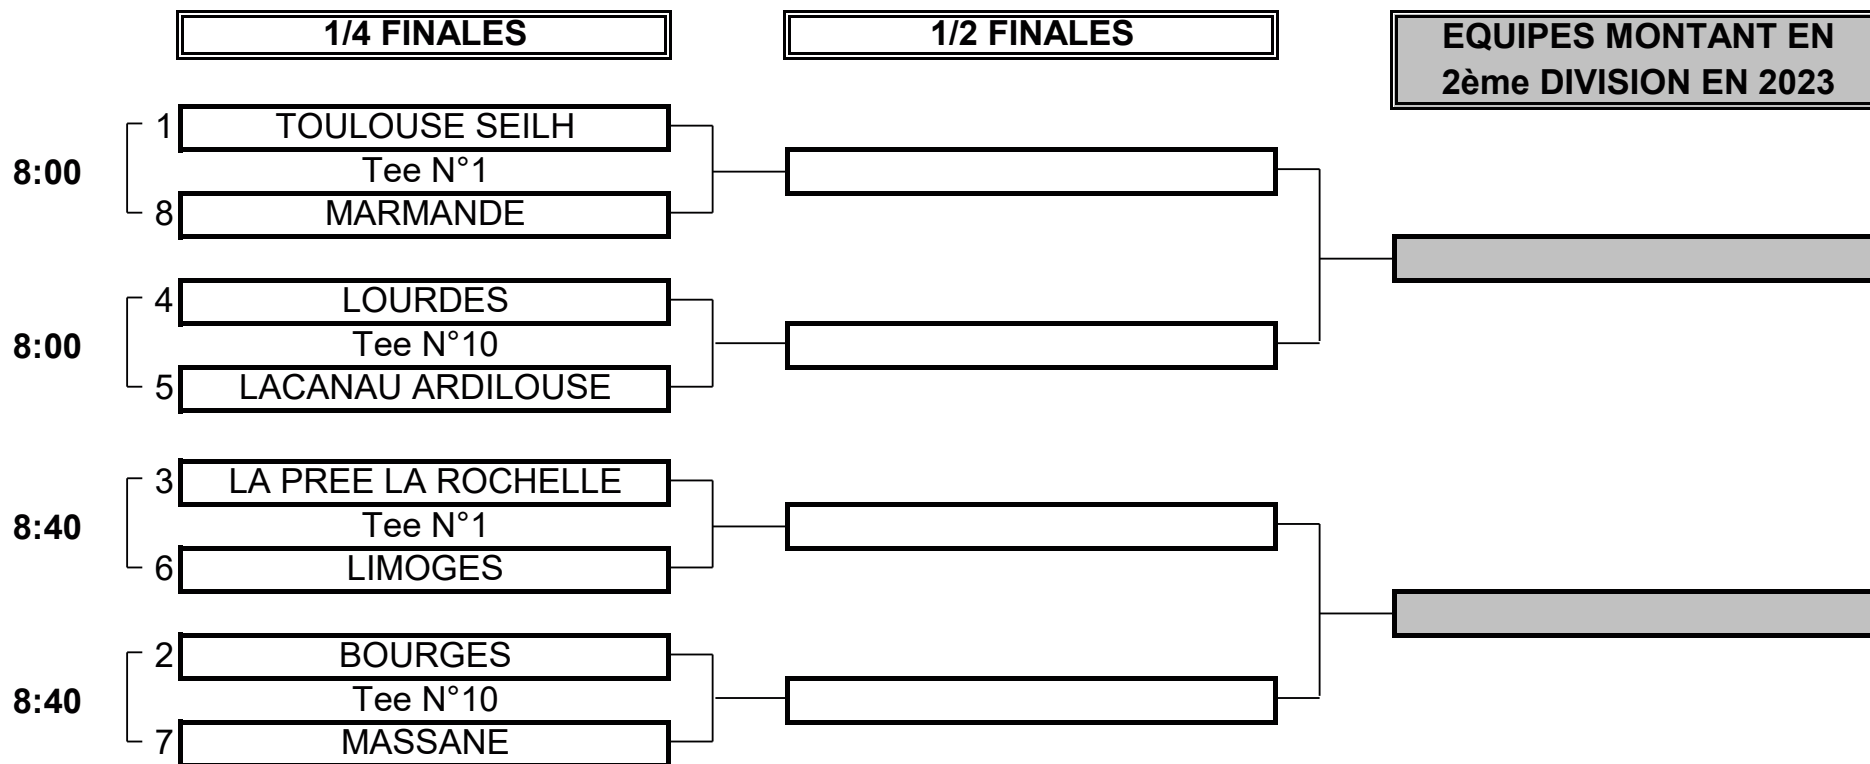

Classement 1er jour :

Total du Tour 1: **DIS** **DIS**

DIS

Equipers du club de : ETIOLLES									
	Ind	<i>Joueurs de la 1ère Journée</i>		Tour 1		Ind	<i>Joueurs de la 2ème Journée</i>		Tour 2
A				FOR	A				FOR
B				FOR	B				FOR
C				FOR	C				FOR
D				FOR	D				FOR
E				FOR	E				FOR
F				FOR	F				FOR

Classement 1er jour :

Total du Tour 1:

CHAMPIONNAT DE FRANCE PAR EQUIPES MID AMATEURS 2022

3ème DIVISION "C" MESSIEURS

Du 16 au 19 Juin - Golf de Limoges Saint Lazare

PHASE FINALE MATCH PLAY

CHAMPIONNAT DE FRANCE PAR EQUIPES MID AMATEURS 2022
3ème DIVISION "C" MESSIEURS
 Du 16 au 19 Juin - Golf de Limoges Saint Lazare

Horaires des 1/4 de Finale

**Les joueurs sont priés de se présenter au
 starter 10 minutes avant leur heure de départ**

Horaires prévisionnels

Place		Foursomes		Simplex					
1/4 Finale N°1	1	TOULOUSE SEILH Tee N°1	-	8:00	-	8:08	8:15	8:22	8:29
	8	MARMANDE							
1/4 Finale N°2	4	LOURDES Tee N°10	-	8:00	-	8:08	8:15	8:22	8:29
	5	LACANAU ARDILOUSE							
1/4 Finale N°3	3	LA PREE LA ROCHELLE Tee N°1	-	8:40	-	8:48	8:55	9:02	9:09
	6	LIMOGES							
1/4 Finale N°4	2	BOURGES Tee N°10	-	8:40	-	8:48	8:55	9:02	9:09
	7	MASSANE							